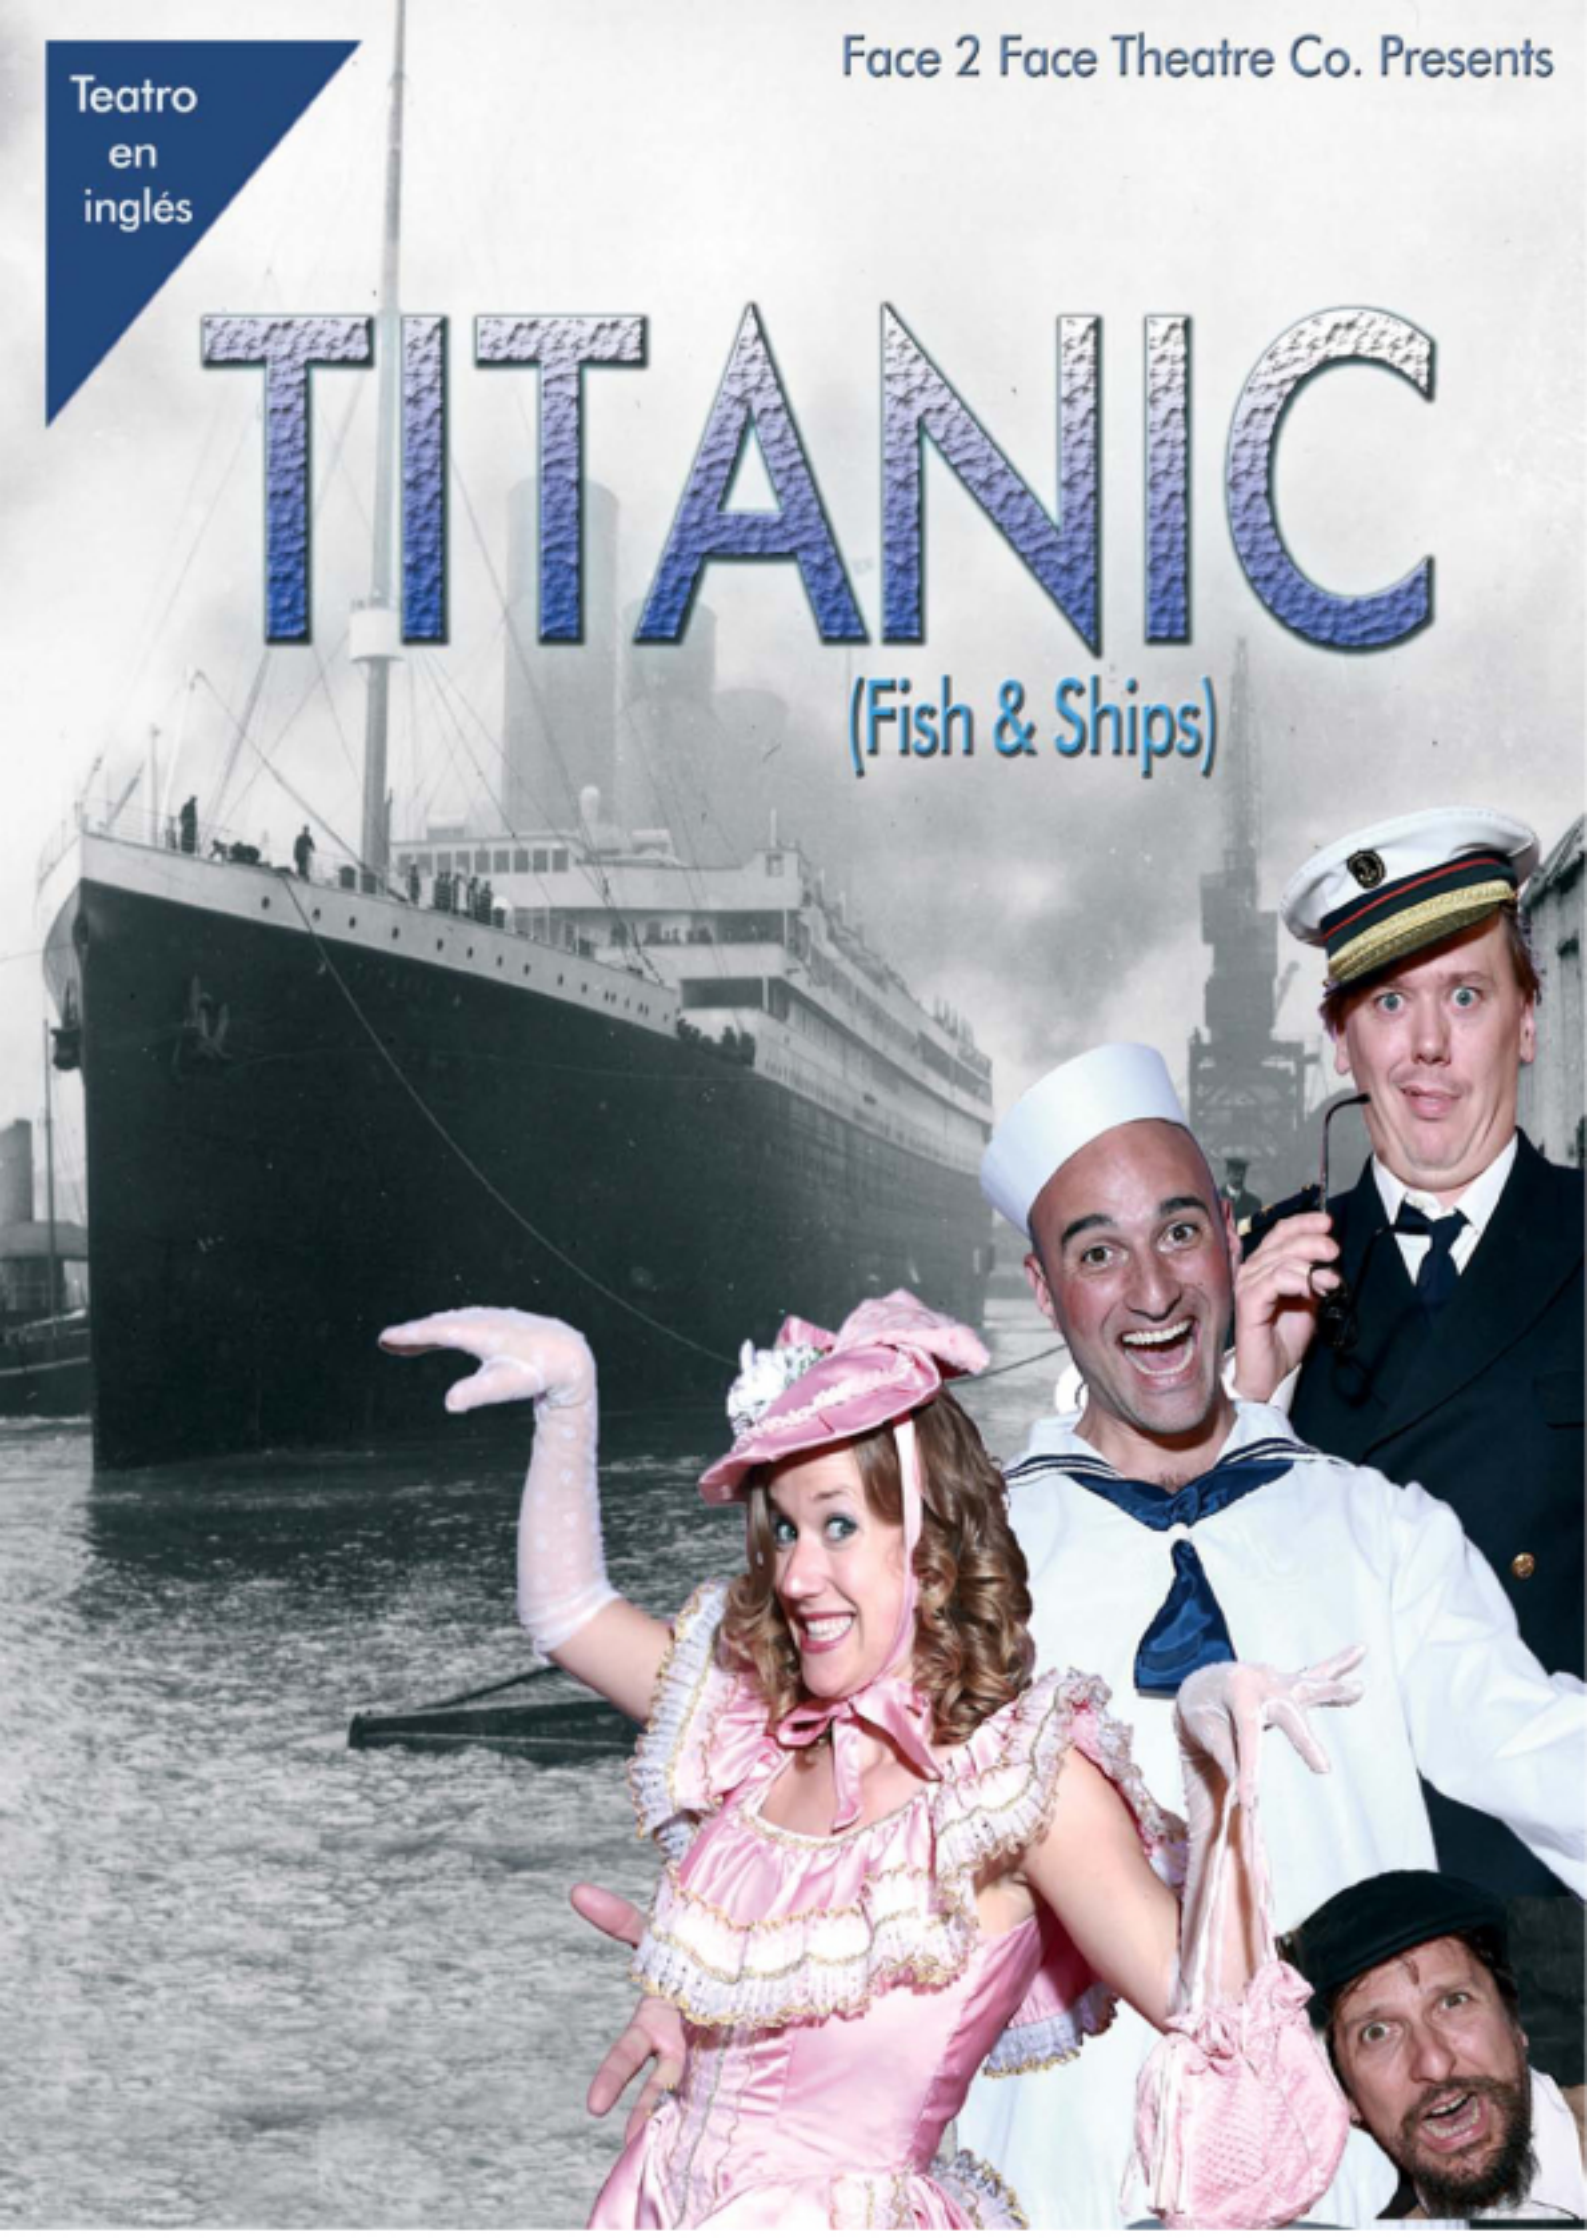

Teatro
en
inglés

Face 2 Face Theatre Co. Presents

TITANIC

(Fish & Ships)

FACE 2 FACE THEATRE COMPANY

Contacto

Face 2 Face Theatre Co.

C/Hierro, 33, local 5